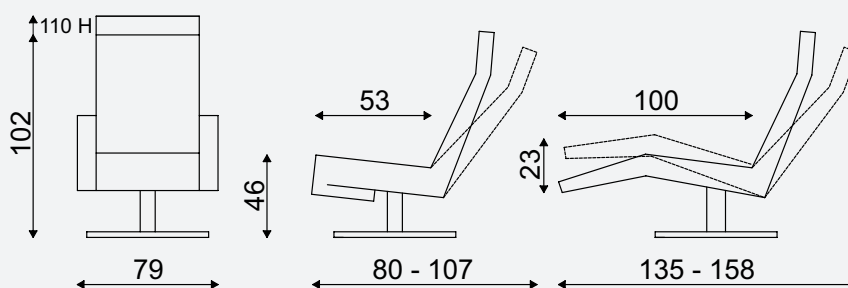

De getoonde afmetingen gelden voor de fauteuil in medium uitvoering