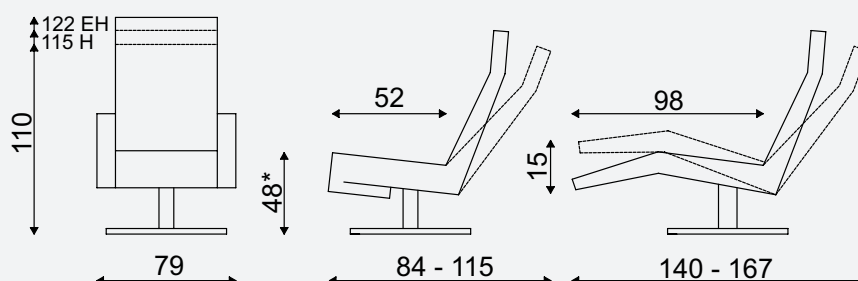

Afgebeeld: TW297N combi-stoffering

Afgebeeld: TW297N met voet 32

	Maatvoering						Voetklepverlenging		
	Zithoogte -2cm Zitdiepte -4 cm	Zithoogte -2 cm Zitdiepte -2 cm	Zithoogte 48 Zitdiepte 52	Zithoogte +2cm Zitdiepte +2cm	Zithoogte +4cm Zitdiepte +4cm	Zithoogte +6cm Zitdiepte +6cm	Zithoogte +2cm Zitdiepte +2cm	Zithoogte +4cm Zitdiepte +4cm	Zithoogte +6cm Zitdiepte +6cm
GV*	XS	S	M	L	XL	XXL	Uitvoering gasveer is zonder voetklep		
3M	XS	S	M	L	XL	XXL	(L) 6cm	(XL) 8cm	(XXL) 10cm
3M / staop	XS	S	M	L	XL	XXL	(L) 6cm	(XL) <u>6cm</u>	(XXL) <u>6cm</u>
rughoogte	- Laag - Hoog (+5 cm t.o.v. laag) - Extra Hoog (+12 cm t.o.v. laag) (optioneel)								
bediening	- Gasveerhendel (bij systeem met gasveer) - voorstaand links (standaard) / voorstaand rechts (optioneel) - Tiptoetsen (bij systeem met motoren) - voorstaand links (standaard) / voorstaand rechts** (optioneel) - Draadloze bluetooth handbediening (optioneel bij systeem met motoren)								
topswing	- Manueel (standaard) - Elektrisch (optioneel bij systeem met motoren)								
lendesteun	- Manueel (optioneel) / (niet in combinatie met massagesysteem) - Elektrisch (optioneel bij systeem met motoren) / (niet in combinatie met massagesysteem)								
massage	optioneel (niet in combinatie met opblaasbare lendensteun)								
heating	optioneel								
Stof			Binnen		Buiten		Compleet		
	GV		2,30 mtr		2,00 mtr		4,30 mtr		
	3M / Staop		2,30 mtr		2,00 mtr		4,30 mtr		
Leer			Binnen		Buiten		Compleet		
	GV		3,50 m ²		2,70 m ²		6,20 m ²		
	3M / Staop		3,80 m ²		2,70 m ²		6,50 m ²		

De getoonde afmetingen zijn ca. maten voor de fauteuil in medium uitvoering. *De getoonde zithoogte geldt voor de onbelaste fauteuil.