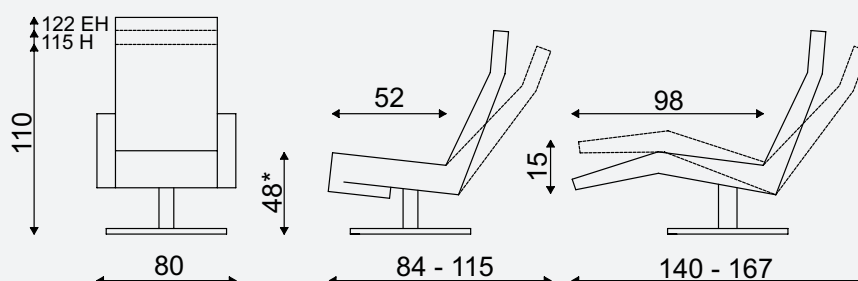

* Dit model als variant GV bevat geen voetklep.

** Indien de optie massage en / of heating is gekozen, kan de tiptoetsbediening niet aan de andere kant gemonteerd worden.

Bij een fauteuil met zwarte voet wordt een zwarte tiptoetsbediening en oplaadplug ingebouwd. Bij voet 25 of voet 45 dient u de kleur van het tiptoetspaneel aan te geven.

De getoonde afmetingen zijn ca. maten voor de fauteuil in medium uitvoering. *De getoonde zithoogte geldt voor de onbelaste fauteuil.