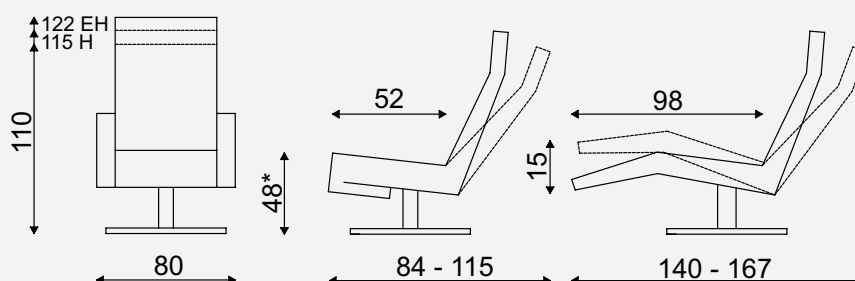

Afgebeeld: TW288N combi-stoffering

Afgebeeld: TW288N met voet 87

	Maatvoering						Voetklepverlenging		
	Zithoogte -2cm Zitdiepte -4 cm	Zithoogte -2 cm Zitdiepte -2 cm	Zithoogte 48 Zitdiepte 52	Zithoogte +2cm Zitdiepte +2cm	Zithoogte +4cm Zitdiepte +4cm	Zithoogte +6cm Zitdiepte +6cm	Zithoogte +2cm Zitdiepte +2cm	Zithoogte +4cm Zitdiepte +4cm	Zithoogte +6cm Zitdiepte +6cm
GV*	XS	S	M	L	XL	XXL	Uitvoering gasveer is zonder voetklep		
3M	XS	S	M	L	XL	XXL	(L) 6cm	(XL) 8cm	(XXL) 10cm
3M / staop	XS	S	M	L	XL	XXL	(L) 6cm	(XL) <u>6cm</u>	(XXL) <u>6cm</u>
rughoogte	- Laag - Hoog (+5 cm t.o.v. laag) - Extra Hoog (+12 cm t.o.v. laag) (optioneel)								
bediening	- Gasveerhendel (bij systeem met gasveer) - voorstaand links (standaard) / voorstaand rechts (optioneel) - Tiptoetsen (bij systeem met motoren) - voorstaand links (standaard) / voorstaand rechts** (optioneel) - Draadloze bluetooth handbediening (optioneel bij systeem met motoren)								
topswing	- Manueel (standaard) - Elektrisch (optioneel bij systeem met motoren)								
lendesteun	- Manueel (optioneel) / (niet in combinatie met massagesysteem) - Elektrisch (optioneel bij systeem met motoren) / (niet in combinatie met massagesysteem)								
massage	optioneel (niet in combinatie met opblaasbare lendensteun)								
heating	optioneel								
Stof			Binnen		Buiten		Compleet		
	GV		2,20 mtr		2,10 mtr		4,30 mtr		
	3M / Staop		2,20 mtr		2,10 mtr		4,30 mtr		
Leer			Binnen		Buiten		Compleet		
	GV		3,40 m ²		2,70 m ²		6,10 m ²		
	3M / Staop		3,70 m ²		2,70 m ²		6,40 m ²		

De getoonde afmetingen zijn ca. maten voor de fauteuil in medium uitvoering. *De getoonde zithoogte geldt voor de onbelaste fauteuil.