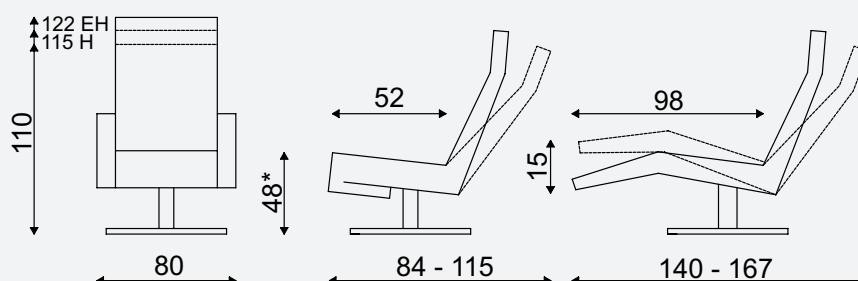

Afgebeeld: TW283N combi-stoffering

Afgebeeld: TW283N met voet 84

	Maatvoering						Voetklepverlenging		
	Zithoogte -2cm Zitdiepte -4 cm	Zithoogte -2 cm Zitdiepte -2 cm	Zithoogte 48 Zitdiepte 52	Zithoogte +2cm Zitdiepte +2cm	Zithoogte +4cm Zitdiepte +4cm	Zithoogte +6cm Zitdiepte +6cm	Zithoogte +2cm Zitdiepte +2cm	Zithoogte +4cm Zitdiepte +4cm	Zithoogte +6cm Zitdiepte +6cm
GV*	XS	S	M	L	XL	XXL	Uitvoering gasveer is zonder voetklep		
3M	XS	S	M	L	XL	XXL	(L) 6cm	(XL) 8cm	(XXL) 10cm
3M / staop	XS	S	M	L	XL	XXL	(L) 6cm	(XL) <u>6cm</u>	(XXL) <u>6cm</u>
rughoogte	- Laag - Hoog (+5 cm t.o.v. laag) - Extra Hoog (+12 cm t.o.v. laag) (optioneel)								
bediening	- Gasveerhendel (bij systeem met gasveer) - voorstaand links (standaard) / voorstaand rechts (optioneel) - Tiptoetsen (bij systeem met motoren) - voorstaand links (standaard) / voorstaand rechts** (optioneel) - Draadloze bluetooth handbediening (optioneel bij systeem met motoren)								
topswing	- Manueel (standaard) - Elektrisch (optioneel bij systeem met motoren)								
lendesteun	- Manueel (optioneel) / (niet in combinatie met massagesysteem) - Elektrisch (optioneel bij systeem met motoren) / (niet in combinatie met massagesysteem)								
massage	optioneel (niet in combinatie met opblaasbare lendensteun)								
heating	optioneel								
Stof			Binnen		Buiten		Compleet		
	GV		2,30 mtr		2,00 mtr		4,30 mtr		
	3M / Staop		2,30 mtr		2,00 mtr		4,30 mtr		
Leer			Binnen		Buiten		Compleet		
	GV		3,40 m ²		2,70 m ²		6,10 m ²		
	3M / Staop		3,70 m ²		2,70 m ²		6,40 m ²		

De getoonde afmetingen zijn ca. maten voor de fauteuil in medium uitvoering. *De getoonde zithoogte geldt voor de onbelaste fauteuil.