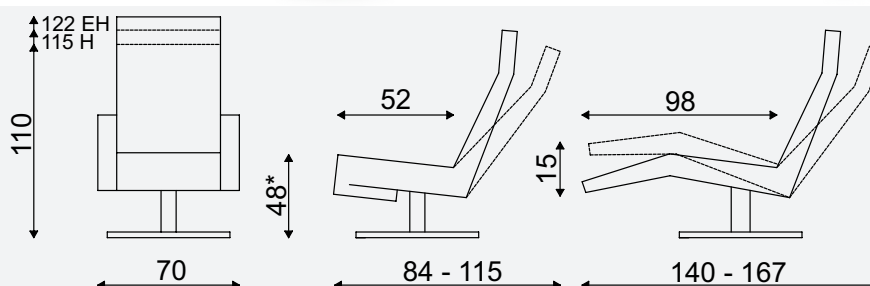

* Dit model als variant GV bevat geen voetklep.

** Indien de optie massage en / of heating is gekozen, kan de tiptoetsbediening niet aan de andere kant gemonteerd worden.

Bij een fauteuil met zwarte voet wordt een zwarte tiptoetsbediening en oplaadplug ingebouwd. Bij voet 25 of voet 45 dient u de kleur van het tiptoetspaneel aan te geven.

De getoonde afmetingen zijn ca. maten voor de fauteuil in medium uitvoering. *De getoonde zithoogte geldt voor de onbelaste fauteuil.