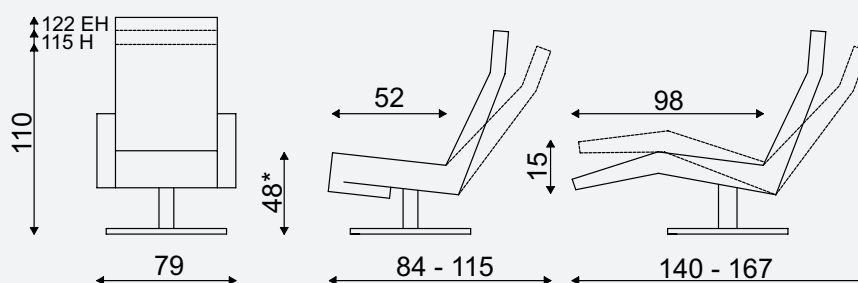

Afgebeeld: TW280N combi-stoffering

Afgebeeld: TW280N met voet 87

	Maatvoering						Voetklepverlenging		
	Zithoogte -2cm Zitdiepte -4 cm	Zithoogte -2 cm Zitdiepte -2 cm	Zithoogte 48 Zitdiepte 52	Zithoogte +2cm Zitdiepte +2cm	Zithoogte +4cm Zitdiepte +4cm	Zithoogte +6cm Zitdiepte +6cm	Zithoogte +2cm Zitdiepte +2cm	Zithoogte +4cm Zitdiepte +4cm	Zithoogte +6cm Zitdiepte +6cm
GV*	XS	S	M	L	XL	XXL	Uitvoering gasveer is zonder voetklep		
3M	XS	S	M	L	XL	XXL	(L) 6cm	(XL) 8cm	(XXL) 10cm
3M / staop	XS	S	M	L	XL	XXL	(L) 6cm	(XL) <u>6cm</u>	(XXL) <u>6cm</u>
rughoogte	- Laag - Hoog (+5 cm t.o.v. laag) - Extra Hoog (+12 cm t.o.v. laag) (optioneel)								
bediening	- Gasveerhendel (bij systeem met gasveer) - voorstaand links (standaard) / voorstaand rechts (optioneel) - Tiptoetsen (bij systeem met motoren) - voorstaand links (standaard) / voorstaand rechts** (optioneel) - Draadloze bluetooth handbediening (optioneel bij systeem met motoren)								
topswing	- Manueel (standaard) - Elektrisch (optioneel bij systeem met motoren)								
lendesteun	- Manueel (optioneel) / (niet in combinatie met massagesysteem) - Elektrisch (optioneel bij systeem met motoren) / (niet in combinatie met massagesysteem)								
massage	optioneel (niet in combinatie met opblaasbare lendensteun)								
heating	optioneel								
Stof			Binnen		Buiten		Compleet		
	GV		2,30 mtr		2,00 mtr		4,30 mtr		
	3M / Staop		2,30 mtr		2,00 mtr		4,30 mtr		
Leer			Binnen		Buiten		Compleet		
	GV		3,50 m ²		2,70 m ²		6,20 m ²		
	3M / Staop		3,80 m ²		2,70 m ²		6,50 m ²		

De getoonde afmetingen zijn ca. maten voor de fauteuil in medium uitvoering. *De getoonde zithoogte geldt voor de onbelaste fauteuil.