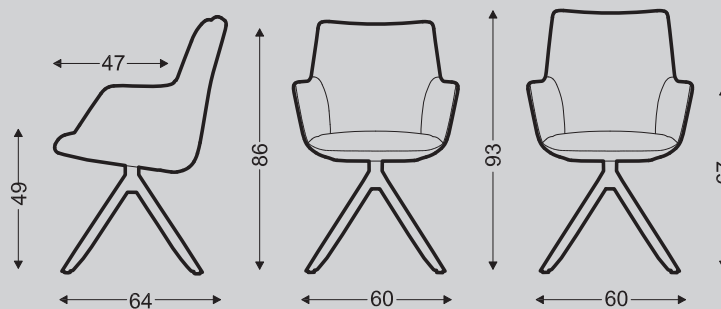

EETKAMERFAUTEUIL

Kuipvormige eetkamerfauteuil, leverbaar met verschillende voeten. Het onderstel kan zowel vast als draaibaar worden uitgevoerd. Tevens is een combi-stoffering mogelijk

Rhodé laag met zwart onderstel (73)

Rhodé laag met zwart onderstel (73)

Onderstel 57 zwart
Onderstel 58 RVS

Onderstel 73 zwart
Onderstel 74 RVS

Voet 90

Voet 91

Voet 92

Voet 93

Geringe afwijking in maten voorbehouden