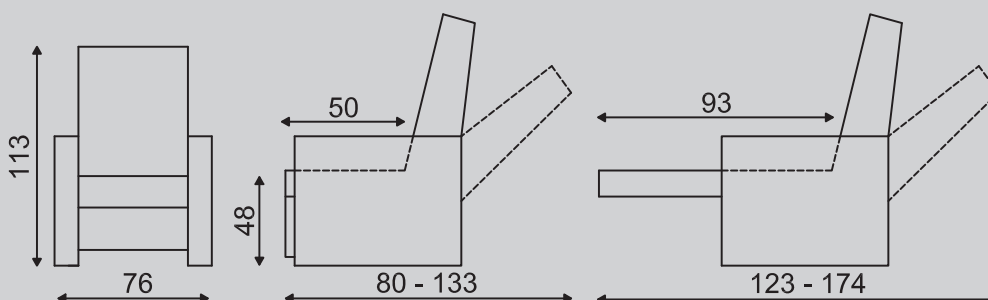

met 2-motorig systeem incl. sta-ophulp	met 3-motorig systeem incl. sta-ophulp en hartbalans functie
Stroomverziening relaxsysteem	Trafo = Standaard Accu = Optie	Trafo = Standaard Accu = Optie
Bedieningsunit motoren aan spiraalsnoer (links voorstaand)	Standaard	Standaard
Extra zakje motorbediening	Standaard	Standaard
Topswing	Standaard	Standaard
Elektrische Topswing	Optie	Niet mogelijk
Leermetrage	7,70 m²	7,70 m²
Stofmetrage	5,50 mtr	5,50 mtr

Geringe afwijking in maten voorbehouden. Opgegeven maten zijn maten van fauteuil in Medium uitvoering.