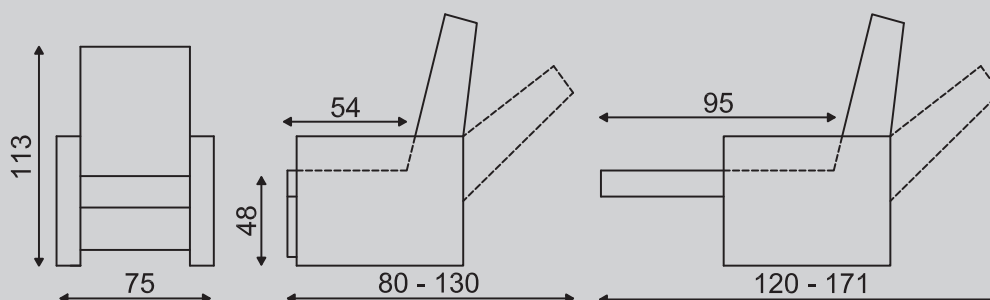

met 2-motorig systeem incl. sta-ophulp	met 3-motorig systeem incl. sta-ophulp en hartbalans functie
Stroomverziening relaxsysteem	Trafo = Standaard Accu = Optie	Trafo = Standaard Accu = Optie
Bedieningsunit motoren aan spiraalsnoer (links voorstaand)	Standaard	Standaard
Extra zakje motorbediening	Standaard	Standaard
Topswing	Standaard	Standaard
Elektrische Topswing	Optie	Niet mogelijk
Leermetrage	7,70 m²	7,70 m²
Stofmetrage	5,50 mtr	5,50 mtr

Geringe afwijking in maten voorbehouden. Opgegeven maten zijn maten van fauteuil in Medium uitvoering.