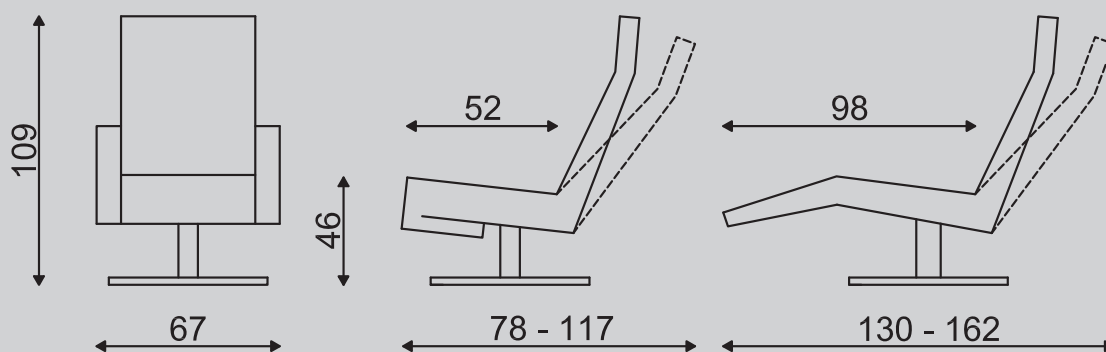

In maatvoering is de fauteuil verkrijgbaar als S (Small), M (Medium) en L (Large)

Small: In deze uitvoering is de zithoogte 2 cm lager en de zitdiepte 2 cm minder dan bij de standaard uitvoering.

Large: In deze uitvoering is de zithoogte 2 cm hoger en de zitdiepte 2 cm meer dan bij de standaard uitvoering.

Icarus (voet 32)

Brisa (voet 32)

	Draaifauteuil		
	S	M	L
Elektrisch verstelbaar relaxsysteem met 2 motoren. Stroombron: Accu	Standaard		
Bedieningsopties relaxfauteuil	Tiptoetsbediening in de zitting (Linksvoorstaand) : STANDAARD Tiptoetsbediening in de zitting (Rechtvoorstaand) : OPTIONEEL Bediening aan spiraalsnoer : OPTIONEEL		
Topswing	Standaard		
Opblaasbare lendensteun	Optioneel		
	Brisa (met stalen armen)	Icarus (met gestoffeerde armen)	
Leermetrage	4,70 m <sup>2</sup>	5,10 m <sup>2</sup>	
Leermetrage met gestoffeerde voet	5,20 m <sup>2</sup>	5,60 m <sup>2</sup>	
Stofmetrage	3,70 mtr	4,10 mtr	
Stofmetrage met gestoffeerde voet	4,20 mtr	4,60 mtr	

Geringe afwijking in maten voorbehouden. (Opgegeven maten zijn de maten van de fauteuil in Medium uitvoering)