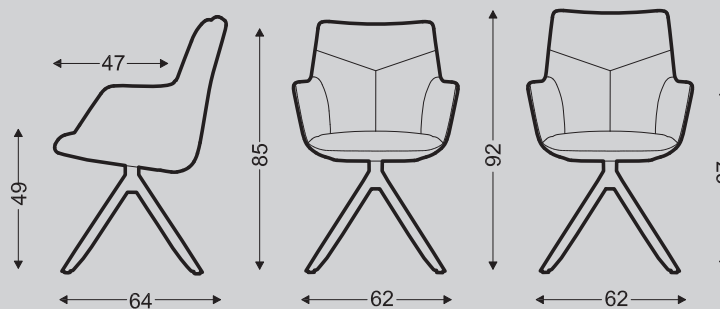

EETKAMERFAUTEUIL

Kuipvormige eetkamerfauteuil, leverbaar met verschillende voeten / onderstellen. Het onderstel kan zowel vast als draaibaar worden uitgevoerd. Tevens is een combi-stoffering mogelijk

Quinty laag met draadonderstel zwart (57)

Quinty hoog met draadonderstel zwart (57)

Onderstel 57 zwart
Onderstel 58 RVS

Onderstel 73 zwart
Onderstel 74 RVS

Voet 90

Voet 91

Voet 92

Voet 93

Geringe afwijking in maten voorbehouden