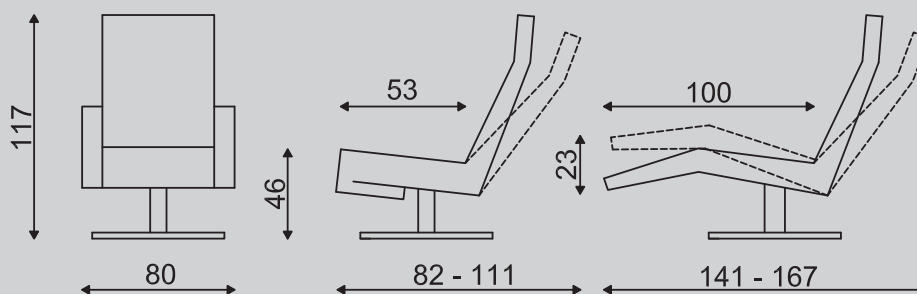

Draaifauteuil Twice						Draaifauteuil Senza			
	XS	S	M	L	XL	XXL	XS	S	M	L
Voetklepverlenging (Twice plus) *Zie informatieblad: Een transformatie van Twice naar Twice plus	Niet mogelijk in de maten XS, S en M			Als L6*	Als XL8*	Als XXL10*	Niet van toepassing			
Rughoogte Zie informatieblad: Rughoogtes Twice	Hoog			Hoog			Hoog			
3 motorig systeem i.c.m. accu en bediening in de arm (links voorstaand)	Standaard			Standaard			De rug kan versteld worden door middel van een gasveer. Dit model heeft geen voetklep			
3 motorig systeem met <u>sta-ophulp</u> i.c.m. accu en tiptoets bediening in de arm (links voorstaand)	Optioneel - Niet mogelijk in combinatie met verlengde voetklep (L6)			(Nog) niet mogelijk			Niet mogelijk			
Tiptoetsbediening aan andere zijde (Standaard is voorstaand links)	Optioneel			Optioneel			Niet van toepassing			
Bediening aan spiraalsnoer	Optioneel			Optioneel			Niet van toepassing			
Elektrisch bedienbare topswing (Topswing manueel standaard)	Optioneel			Optioneel			Niet mogelijk			
Opblaasbare lendensteun	Optioneel			Optioneel			Optioneel			
Leermetrage	6,60 m²			6,80 m²			6,30 m²			
Leermetrage met gestoffeerde voet	7,10 m²			7,30 m²			6,80 m²			
Stofmetrage	5,10 mtr			5,30 mtr			4,80 mtr			
Stofmetrage met gestoffeerde voet	5,60 mtr			5,80 mtr			5,30 mtr			

Geringe afwijking in maten voorbehouden. (Opgegeven maten zijn de maten van de fauteuil in medium uitvoering)