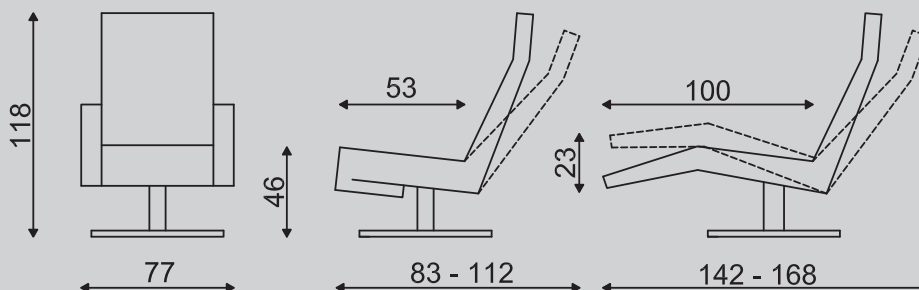

Draaifauteuil Twice						Draaifauteuil Senza			
	XS	S	M	L	XL	XXL	XS	S	M	L
Voetklepverlenging (Twice plus) *Zie informatieblad: Een transformatie van Twice naar Twice plus	Niet mogelijk in de maten XS, S en M			Als L6*	Als XL8*	Als XXL10*	Niet van toepassing			
Rughoogte Zie informatieblad: Rughoogtes Twice	Hoog				Hoog		Hoog			
3 motorig systeem i.c.m. accu en bediening in de arm (links voorstaand)	Standaard				Standaard		De rug kan versteld worden door middel van een gasveer. <u>Dit model heeft geen voetklep</u>			
3 motorig systeem met <u>sta-ophulp</u> i.c.m. accu en tiptoets bediening in de arm (links voorstaand)	Optioneel - <u>Niet mogelijk in combinatie met verlengde voetklep (L6)</u>				(Nog) niet mogelijk		Niet mogelijk			
Tiptoetsbediening aan andere zijde (Standaard is voorstaand links)	Optioneel				Optioneel		Niet van toepassing			
Bediening aan spiraalsnoer	Optioneel				Optioneel		Niet van toepassing			
Elektrisch bedienbare topswing (Topswing manueel standaard)	Optioneel				Optioneel		Niet mogelijk			
Opblaasbare lendensteun	Optioneel				Optioneel		Optioneel			
Leermetrage	6,60 m²				6,80 m²		6,30 m²			
Leermetrage met gestoffeerde voet	7,10 m²				7,30 m²		6,80 m²			
Stofmetrage	5,10 mtr				5,30 mtr		4,80 mtr			
Stofmetrage met gestoffeerde voet	5,60 mtr				5,80 mtr		5,30 mtr			

Geringe afwijking in maten voorbehouden. (Opgegeven maten zijn de maten van de fauteuil in medium uitvoering)