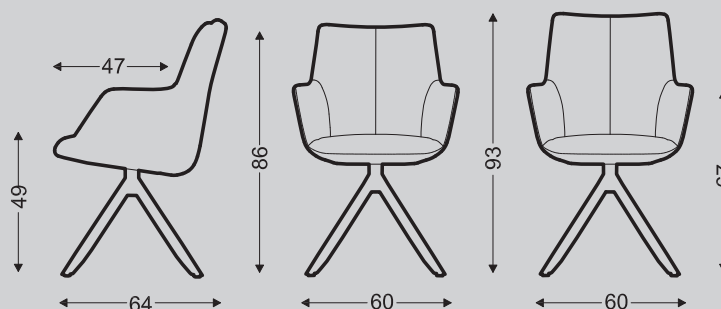

## EETKAMERFAUTEUIL

Kuipvormige eetkamerfauteuil, leverbaar met verschillende voeten. Het onderstel kan zowel vast als draaibaar worden uitgevoerd. Tevens is een combi-stoffering mogelijk

Zoë laag met RVS ellipsvoet (voet 91)

Zoë hoog met ronde zwarte voet (voet 92)

Voet 90

Voet 91

Voet 92

Voet 93

Geringe afwijking in maten voorbehouden