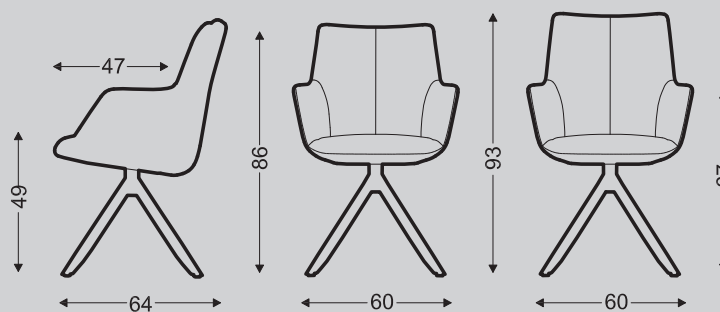

	Rug	Zitting	Armen	Pootjes
Polyether kwaliteiten	Vormschuim 50 kg / m ³	Vormschuim 50 kg / m ³	Vormschuim 50 kg / m ³	
Materiaal	Staal	Staal	Staal	90 - Ellips (50 x 25 mm) - zwart 91 - Ellips (50 x 25 mm) - RVS 92 - Rond (Ø 20 mm) - zwart 93 - Rond (Ø 20 mm) - RVS
Beitskleuren	Niet van toepassing			
		LAAG		HOOG
Leer binnenzijde*		1,45 m ²		1,50 m ²
Leer buitenzijde*		1,45 m ²		1,50 m ²
Stof binnenzijde*		1,25 mtr		1,30 mtr
Stof buitenzijde*		1,15 mtr		1,20 mtr

* metrage bij benadering

EETKAMERFAUTEUIL

Kuipvormige eetkamerfauteuil, leverbaar met verschillende voeten. Het onderstel kan zowel vast als draaibaar worden uitgevoerd. Tevens is een combi-stoffering mogelijk

Geringe afwijking in maten voorbehouden