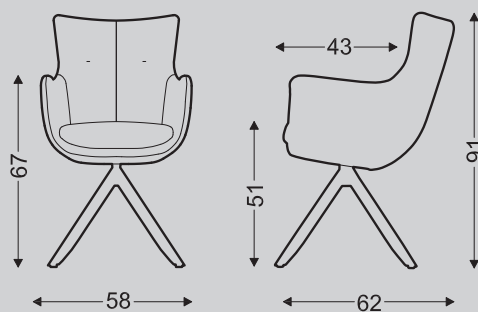

	Rug	Zitting	Armen	Pootjes
Polyether kwaliteiten	Vormschuim 50 kg / m ³	Vormschuim 50 kg / m ³	Vormschuim 50 kg / m ³	
Materiaal	Staal	Staal	Staal	90 - Ellips (50 x 25 mm) - zwart 91 - Ellips (50 x 25 mm) - RVS 92 - Rond (Ø 20 mm) - zwart 93 - Rond (Ø 20 mm) - RVS
Beitskleuren	Niet van toepassing			
			Pippa	
Leer binnenzijde*			1,70 m ²	
Leer buitenzijde*			1,40 m ²	
Stof binnenzijde*			1,30 mtr	
Stof buitenzijde*			1,20 mtr	

* metrage bij benadering

EETKAMERFAUTEUIL

Kuipvormige eetkamerfauteuil, leverbaar met verschillende voeten. Het onderstel kan zowel vast als draaibaar worden uitgevoerd. Tevens is een combi-stoffering mogelijk

Geringe afwijking in maten voorbehouden