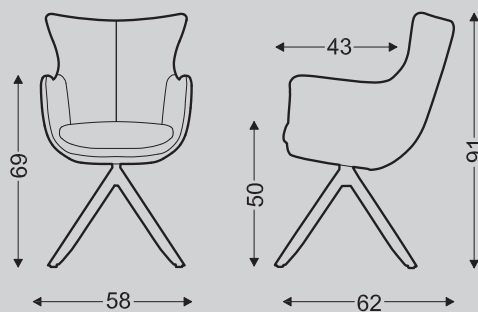

* metrage bij benadering

EETKAMERFAUTEUIL

Kuipvormige eetkamerfauteuil, leverbaar met verschillende voeten. Het onderstel kan zowel vast als draaibaar worden uitgevoerd. Tevens is een combi-stoffering mogelijk

Liz met zwarte ellips voet (voet 90)

Liz met ronde zwarte voet (voet 92)

Voet 90

Voet 91

Voet 92

Voet 93

Geringe afwijking in maten voorbehouden