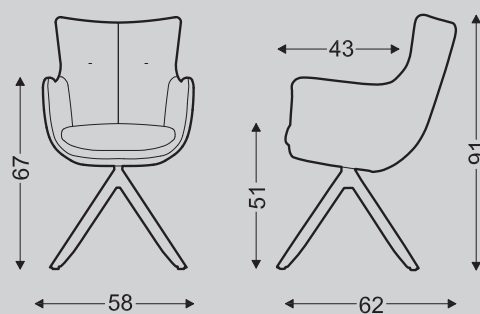

	Rug	Zitting	Armen	Pootjes
Polyether kwaliteiten	Vormschuim 50 kg / m ³	Vormschuim 50 kg / m ³	Vormschuim 50 kg / m ³	
Materiaal	Staal	Staal	Staal	90 - Ellips (50 x 25 mm) - zwart 91 - Ellips (50 x 25 mm) - RVS 92 - Rond (Ø 20 mm) - zwart 93 - Rond (Ø 20 mm) - RVS
Beitskleuren	Niet van toepassing			
	Jody			
Leer binnenzijde*				1,70 m ²
Leer buitenzijde*				1,40 m ²
Stof binnenzijde*				1,30 mtr
Stof buitenzijde*				1,20 mtr

* metrage bij benadering

EETKAMERFAUTEUIL

Kuipvormige eetkamerfauteuil, leverbaar met verschillende voeten. Het onderstel kan zowel vast als draaibaar worden uitgevoerd. Tevens is een combi-stoffering mogelijk

Geringe afwijking in maten voorbehouden