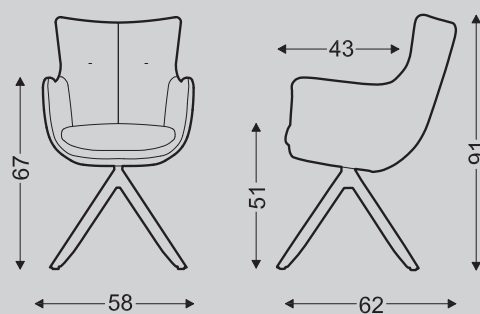

	Rug	Zitting	Armen	Pootjes
Polyether kwaliteiten	Vormschuim 50 kg / m ³	Vormschuim 50 kg / m ³	Vormschuim 50 kg / m ³	
Materiaal	Staal	Staal	Staal	90 - Ellips (50 x 25 mm) - zwart 91 - Ellips (50 x 25 mm) - RVS 92 - Rond (Ø 20 mm) - zwart 93 - Rond (Ø 20 mm) - RVS
Beitskleuren	Niet van toepassing			
	Iris			
Leer binnenzijde*	1,70 m ²			
Leer buitenzijde*	1,40 m ²			
Stof binnenzijde*	1,30 mtr			
Stof buitenzijde*	1,20 mtr			

* metrage bij benadering

EETKAMERFAUTEUIL

Kuipvormige eetkamerfauteuil, leverbaar met verschillende voeten. Het onderstel kan zowel vast als draaibaar worden uitgevoerd. Tevens is een combi-stoffering mogelijk

Geringe afwijking in maten voorbehouden