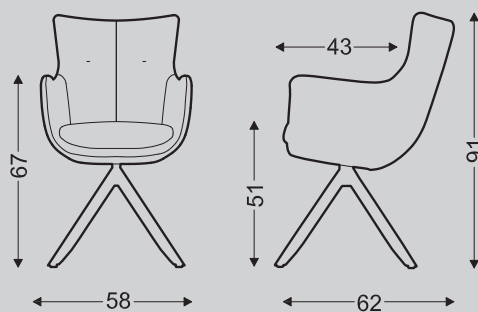

	Rug	Zitting	Armen	Pootjes
<b>Polyether kwaliteiten</b>	Vormschuim 50 kg / m <sup>3</sup>	Vormschuim 50 kg / m <sup>3</sup>	Vormschuim 50 kg / m <sup>3</sup>	
<b>Materiaal</b>	Staal	Staal	Staal	90 - Ellips (50 x 25 mm) - zwart 91 - Ellips (50 x 25 mm) - RVS 92 - Rond (Ø 20 mm) - zwart 93 - Rond (Ø 20 mm) - RVS
<b>Beitskleuren</b>	Niet van toepassing			
	<b>Ella</b>			
<b>Leer binnenzijde*</b>	1,70 m <sup>2</sup>			
<b>Leer buitenzijde*</b>	1,40 m <sup>2</sup>			
<b>Stof binnenzijde*</b>	1,30 mtr			
<b>Stof buitenzijde*</b>	1,20 mtr			

## EETKAMERFAUTEUIL

Kuipvormige eetkamerfauteuil, leverbaar met verschillende voeten. Het onderstel kan zowel vast als draaibaar worden uitgevoerd. Tevens is een combi-stoffering mogelijk

Geringe afwijking in maten voorbehouden