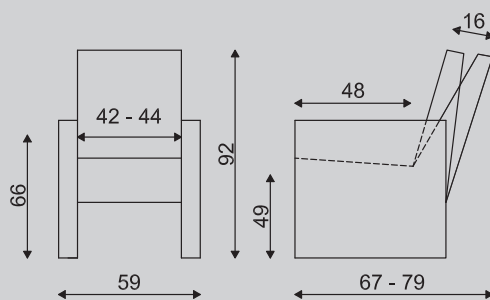

| | Rug | Zitting | Armen | Pootjes |
|------------------------------|--|----------------------------------|----------------------------------|------------|
| Polyether kwaliteiten | Polyether 38 kg / m ³ | Polyether 40 kg / m ³ | Polyether 38 kg / m ³ | |
| Materiaal | Staal | Staal met zig zag vering | Houten plaatmateriaal | Beukenhout |
| Beitskleuren | Blank, E-50, Kersen, Zwart, Noten, Elzen en Rosewood | | | |
| | met wielen | | met houten pootjes | |
| Gasveer | Standaard | | Standaard | |
| Leermetrage | 4,40 m ² | | 4,40 m ² | |

EETKAMERFAUTEUIL

Eetkamerfauteuil met rug verstelling d.m.v. een gasveer. Leverbaar met wielen (standaard) of met houten pootjes.

Tim

Geringe afwijking in maten voorbehouden