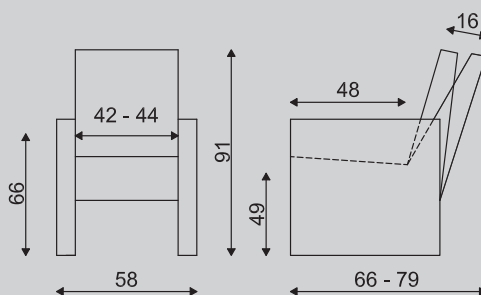

	Rug	Zitting	Armen	Pootjes
Polyether kwaliteiten	Polyether 38 kg / m ³	Polyether 40 kg / m ³	Polyether 38 kg / m ³	
Materiaal	Staal	Staal met zig zag vering	Houten plaatmateriaal	Beukenhout
Beitskleuren	Blank, E-50, Kersen, Zwart, Noten, Elzen en Rosewood			
	met wielen		met houten pootjes	
Gasveer	Standaard		Standaard	
Leermetrage	4,40 m ²		4,40 m ²	

EETKAMERFAUTEUIL

Eetkamerfauteuil met rug verstelling d.m.v. een gasveer. Leverbaar met wielen (standaard) of met houten pootjes.

Cher

Geringe afwijking in maten voorbehouden