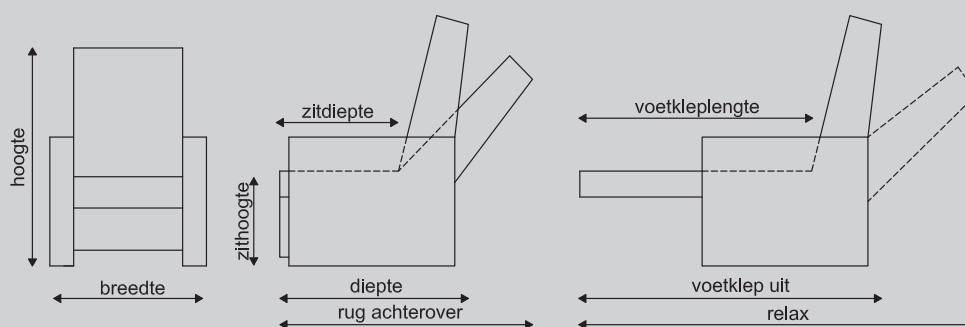

Rug	Zitting	Armen	Relaxstelsysteem
Polyether kwaliteiten	Polyether 30 kg / m³ afgedekt met polyether 25 kg / m³	Koudschuim 40 kg / m³	Polyether 38 kg / m³	
Materialen	Houten plaatmateriaal	Beukenhout met zig zag vering	Houten plaatmateriaal	Staal

	met 1-motorig systeem	met 2-motorig systeem
Sta-op hulp	Standaard	Standaard
Voetensteun onafhankelijk te bedienen	Standaard	Standaard
Rug onafhankelijk te bedienen	Niet mogelijk	Standaard
Topswing handbediend	Standaard	Standaard
Topswing elektrisch bediend	Niet mogelijk	Optioneel
Stroomvoorziening via accu	Optioneel	Optioneel
Opblaasbare lendensteun	Niet mogelijk	Niet mogelijk
Leermetrage	7,50 m²	7,50 m²
Stofmetrage	5,70 mtr	5,70 mtr

	Breedte	Hoogte	Diepte	Zithoogte	Zitdiepte	diepte voetklep uit	diepte relax	diepte rug achterover	Voetklep lengte
ST8055	75	112	80	47	53	135	157	130	98
ST8065	76	112	80	47	53	135	157	130	98
ST8075	74	112	80	47	53	135	157	130	98
ST8085	75	112	80	47	53	135	157	130	98

Geringe afwijking in maten voorbehouden. Opgegeven maten zijn maten van fauteuil in standaard uitvoering.